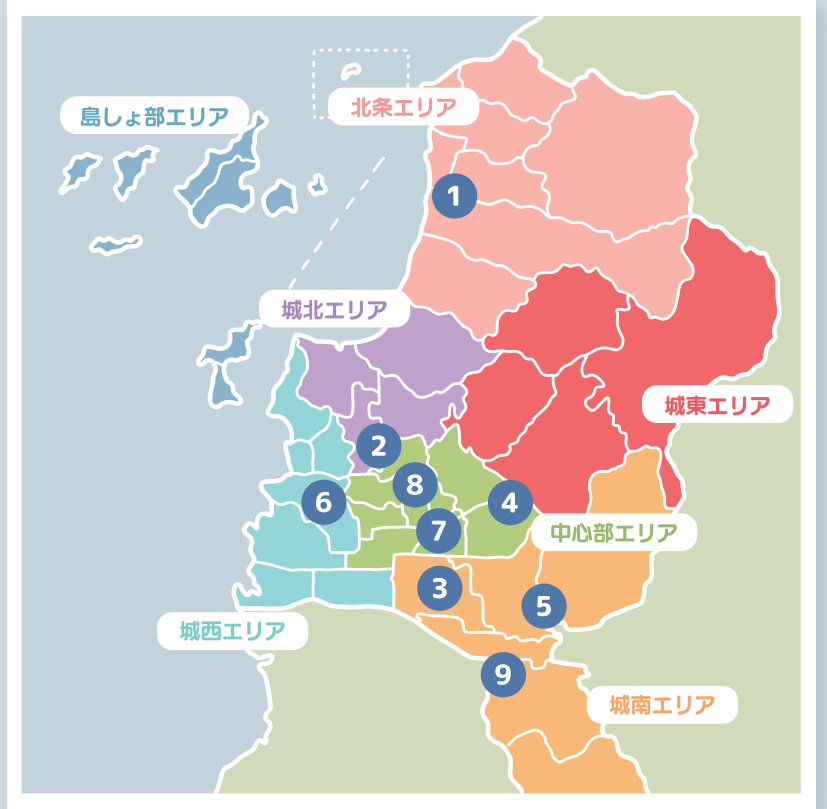

★予防接種に関する厚生労働省ホームページ

(五種混合ワクチンと子宮頸がん予防ワクチンの予約票は医療機関にあります)

子育て中のみなさん!

児童館・児童センターを上手に利用していますか?

どこの児童館・児童センターも自由にご利用できます

児童館・児童センターは0歳から18歳までのこどもとその保護者なら誰でもどこでも自由に利用できます。児童館ごとに工夫を凝らしたあそびや各種イベントが定期開催されていますし、児童厚生員が子育ての情報提供や相談にもってくれる便利な施設です。

※幼児（未就学児）は保護者同伴でご利用ください。

各児童館・児童センターのイベント情報を確認しよう!

各児童館・児童センターで開催されるイベント情報を知るなら、まつやま こども・子育てサイト「にこっと」が便利です。

まつやま にこっと  検索

「まつやま にこっと」で検索→「さがす」の「施設」→児童館・児童センター→0月の児童館つうしん→各8施設が作成した今月のイベント等のお知らせをPDFで確認できます。  
※児童館つうしんは毎月15日～20日頃に更新されます。

おとなもこどももくらしをもっと松山のみなさんをもっとにこっとそんな想いをかたちにしたサイトです。子育てで気になることや、困ったときの相談先など、知りたい情報がすぐ分かります。Instagramも同時に開設して、イベント情報などを発信しています。ぜひご利用ください。

▲松山市こどもえがお課まつやまこども・子育てサイト「にこっと」ホームページ

「児童館つうしん」は、毎月各児童館・児童センターより発行されていますよ!