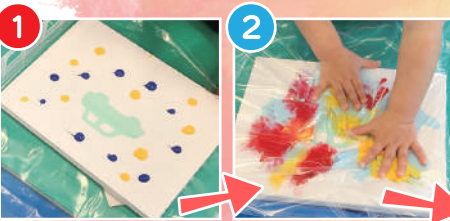

図1

図2

* 他にも好きな形で作ってみてください *

完成したらアロマを垂らして部屋に飾ってください。リラックスしたおうち時間を過ごせますように♡

☆ゆずめろん。☆ 福田 真由美 ゆずめろん。ホームページ <https://yuzumeron.com/>

小さなお子さんにもできる♪ お部屋や、服も汚れない! フィンガーペイントの方法

準備物

- アクリル絵の具 (2~4色程度)
- キャンパス (F3サイズ(273×220)良 / それ以上可)
- チャック付きの透明な袋 (キャンパスが十分に入る大きさ / F3 キャンパスの場合は A サイズ良)
- マスキングテープ (必要な方 / ピンセット等マスキングテープを測がせる物)

やり方

- 1 キャンパスにアクリル絵の具をのせる。袋に絵の具をのせたキャンパスを入れる。
- 2 子どもに渡す。あとは子どもが自由に手でたいたり、伸ばしたりして 2~3 分絵の具を塗り広げる。
- 3 袋からそっとキャンパスを取り出し、乾燥すれば出来上がり!

POINT

- ★ キャンパスにのせる絵の具の色は、最初は暖色系、寒色系で揃えると色が混じり合った時に奇麗な色になります。(何度かする中で色の組み合わせも楽しんでください)
- ★ キャンパスに絵の具をのせる前にマスキングテープを好きな形や、模様のように貼り、袋から取り出した後でテープを剥がせば、その部分だけ塗り残しができるので、いろんなパターンを楽しみながら試してください。
- ★ 完成した作品にお子さんのお名前、制作年月日を入れておけばアニバサリーとしても有効です。