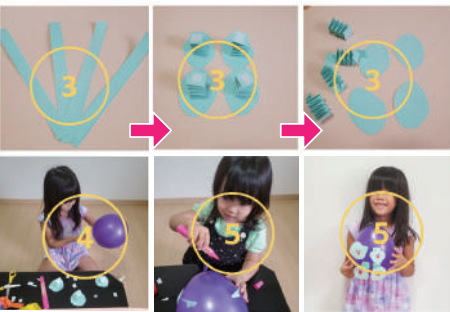

自立する

わが子にバルーンを作ってあげたいと思ってバルーンアートに出会ってからずっと続けていました。そんな私の姿を見て「自分も作りたい」と娘が頻りにくちをするようになり、一緒に作ったら思った以上に大喜び。今回は手軽に揃えられる材料でかんたんに作れるかわいいおさんぽアニマルを紹介しました。娘たちは自分で作った喜びもあって、まるで本物のペットのようにとてもかわいらしい(笑) 作るのも楽しいし、出来上がってかわいらしいので是非チャレンジしてみてくださいね。

いつまでも思い出してつい話したくなる記念日をお手伝いする ☆ A-i balloon あーいバルーン ☆ 岡田 藍 あーいバルーン Instagram

親子で作る

おうち時間の楽しみ方♪

お子さんと一緒に (4歳~) に作れる手芸レシピを紹介。